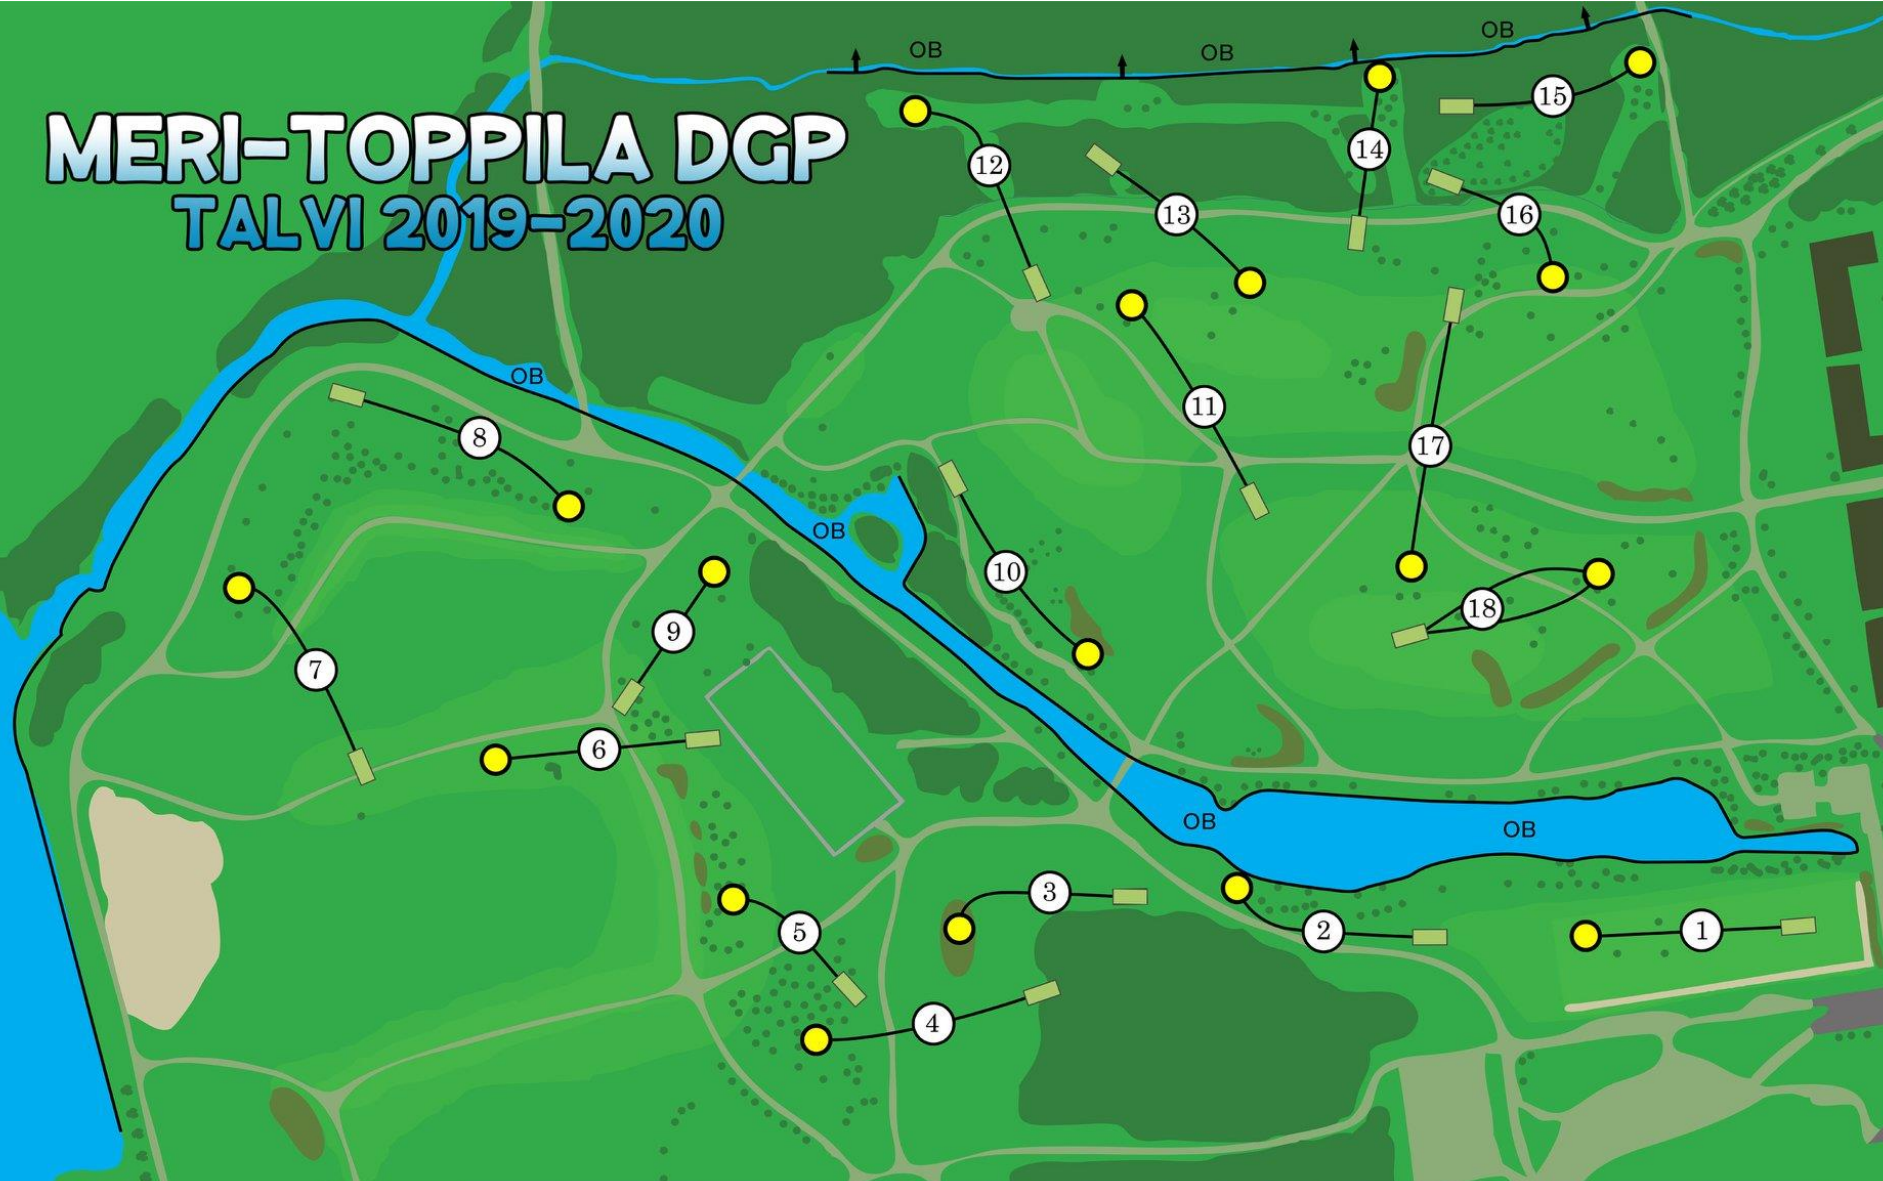

MERI-TOPPILA DGP

TALVI 2019-2020

Väylä	1	2	3	4	5	6	7	8	9	Out	10	11	12	13	14	15	16	17	18	In	Yht
Par	3	3	3	3	3	3	3	3	3	27	3	3	3	3	3	3	3	3	3	27	54
Pituus	75	73	76	79	58	78	76	93	64	672	69	88	70	71	52	64	60	94	70	638	1310
Korkeus	0	-2	+2	+2	+2	+2	-3	0	-5		+1	0	-6	+6	-3	0	+5	+2	-3		